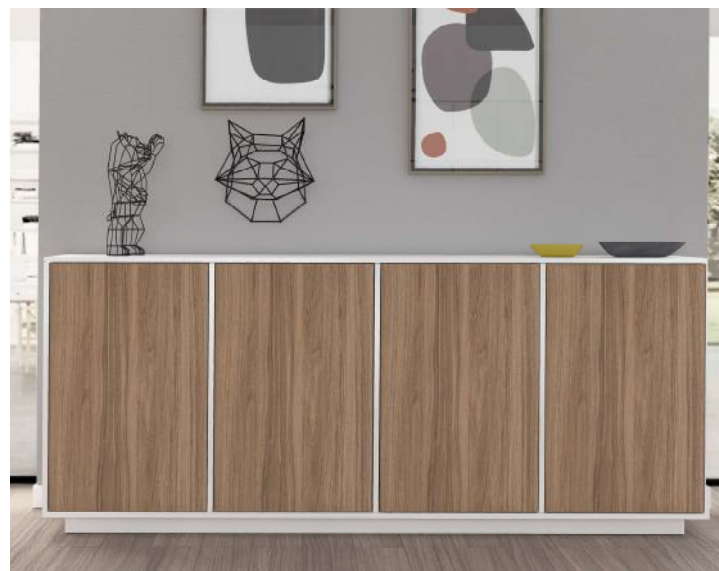

ref. 62009211

ref. 86919228

ref. 43482657

living

living

living

DESCRIPTION	CODE	COLOUR / FINISH	DIMENSIONS L x W x H	OPTIONAL	DIMENSION BOX in CM	M3	KG	PRICE/€
SIDEBOARD	62009211	BIANCO LACCATO WHITE GLOSSY	1801x414x860		1010x495x140 1945x485x70	0,070 0,066	31 32	0,00
SIDEBOARD	86919228	BIANCO LACCATO / NOCE CARACALLA WHITE GLOSSY / WALNUT CARACALLA	1801x414x860		1010x495x140 1945x485x70	0,070 0,066	31 32	0,00
SIDEBOARD	43482657	ANTRACITE LACCATO ANTHRACITE LACQUERED	1801x414x860		1010x495x140 1945x485x70	0,070 0,066	31 32	0,00