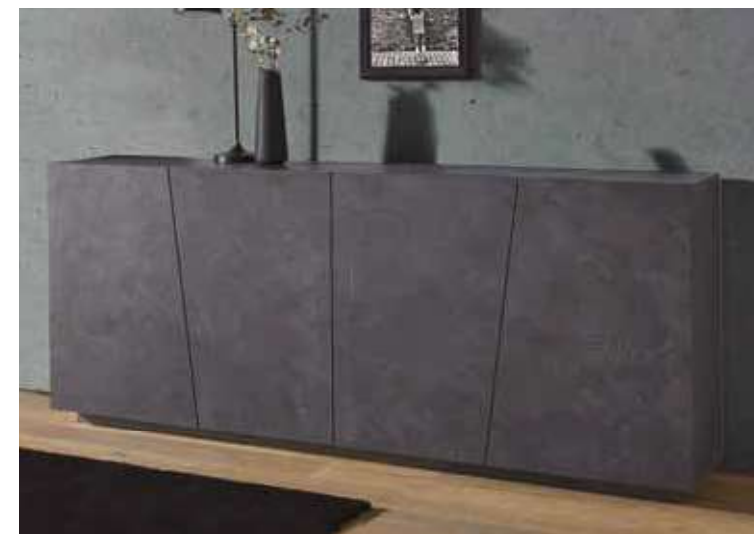

living / storing

ref. 66093507