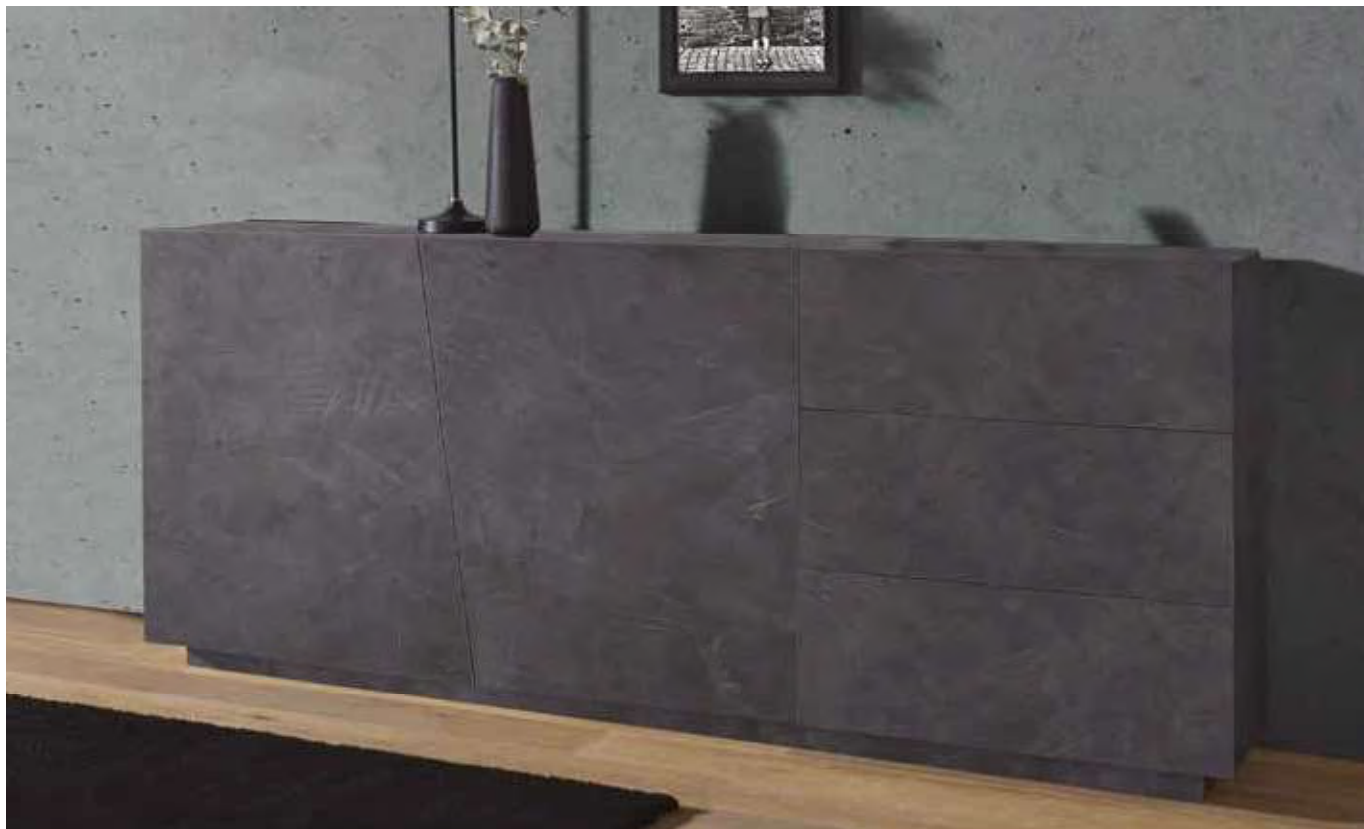

living / storing

ref. 51707755

living / storing ref. 94683902

DESCRIPTION	CODE	COLOUR / FINISH	DIMENSIONS L x W x H	OPTIONAL	DIMENSION BOX in CM	M3	KG
SIDEBOARD 2 DOORS 3 DRAWERS	94683902	WHITE GLOSSY	180 x 43 x 86		98,5 x 66 x 11 198,5 x 49,5 x 9	0,071 0,088	31,6 37
SIDEBOARD 2 DOORS 3 DRAWERS	51707755	ARDESIA	180 x 43 x 86		98,5 x 66 x 11 198,5 x 49,5 x 9	0,071 0,088	31,6 37