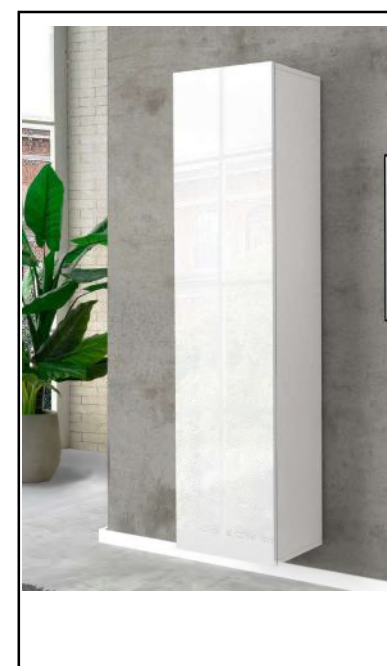

living ref. 21410901 living ref. 2141090