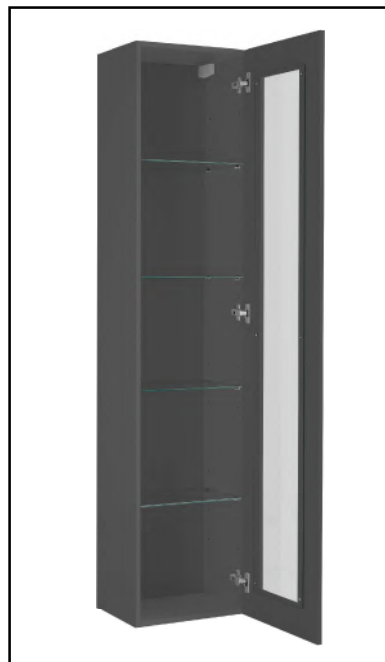

living ref. 21411050