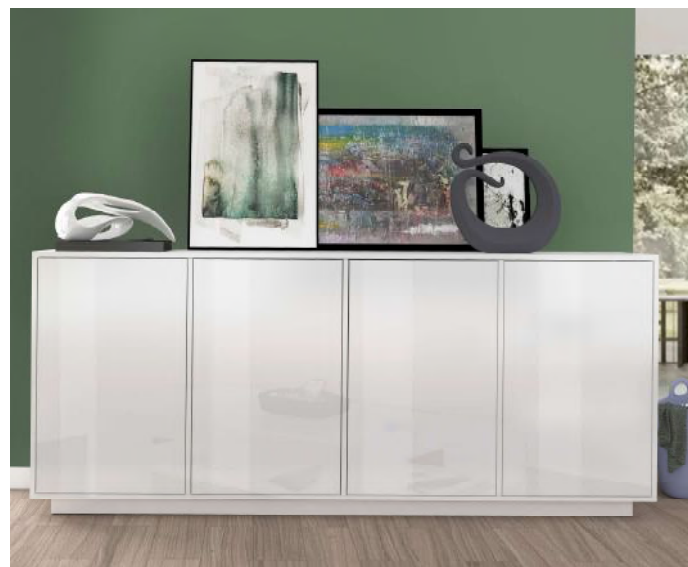

ref. 62009211

ref. 86919228

ref. 43482657

living